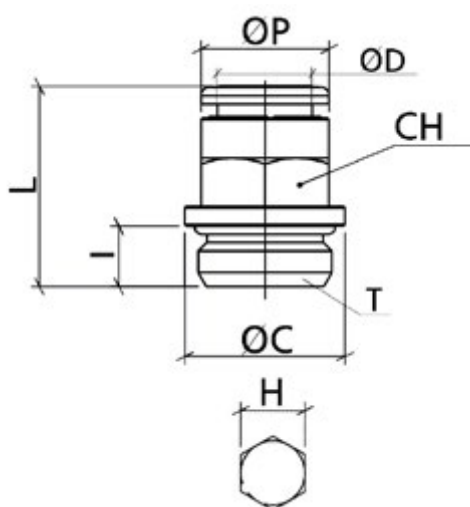

Varenummer: 589OTRC08G02

Beskrivelse: Metal Push-in fitting, lige, $\varnothing 8$ / G1/4", m. o-ring
Type: OTRC08G02, forniklet messing

Mål

A = 6.5
CH = 14
H = 6
L = 21.5
T = G1/4"
Vægt = 13.5
ØC = 16
ØD = 8

ØP = 14